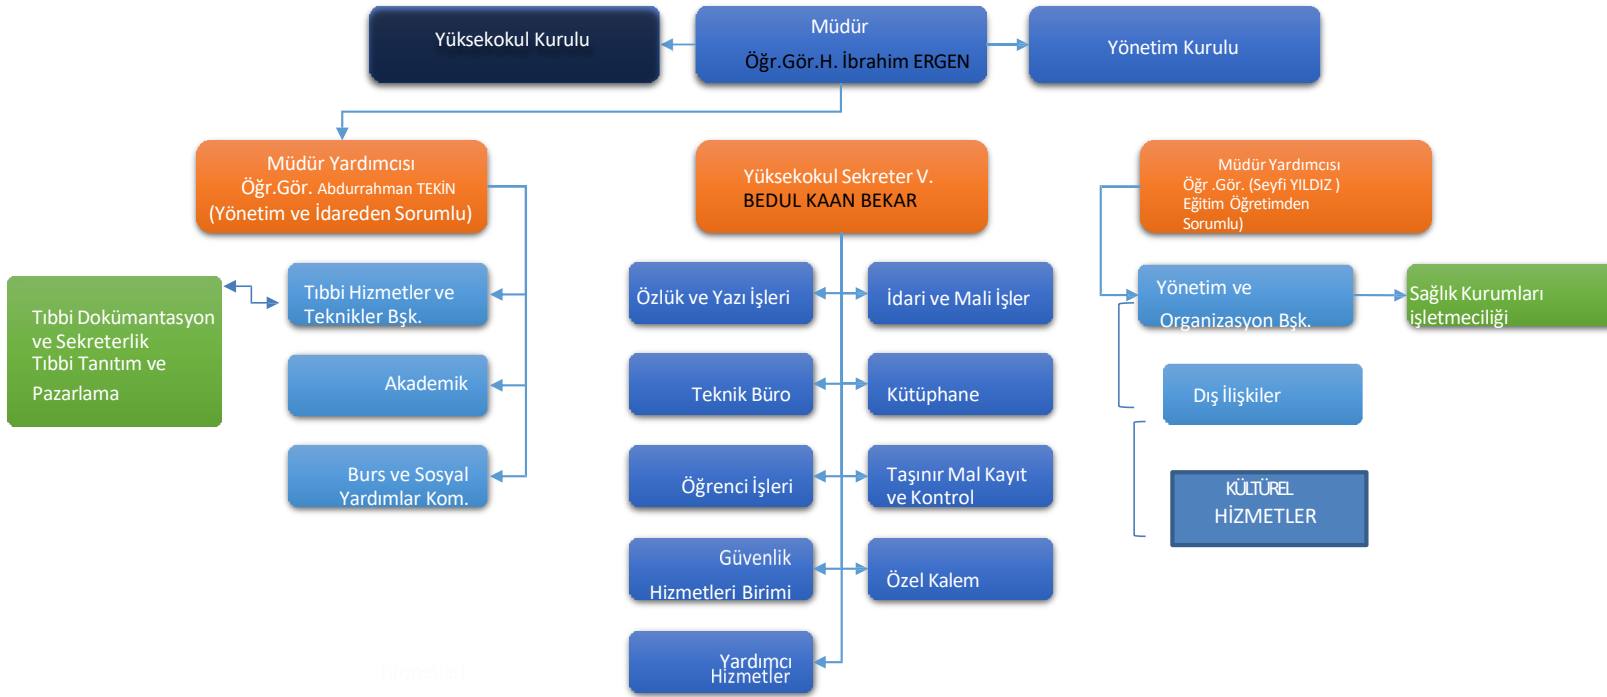

T.C.
GAZİOSMANPAŞA ÜNİVERSİTESİ

TURHAL SAĞLIK HİZMETLERİ MESLEK YÜKSEKOKULU ORGANİZASYON ŞEMASI

Açıklamalı [HP1]:

Açıklamalı [HP2R1]:

Açıklamalı [HP3R1]: